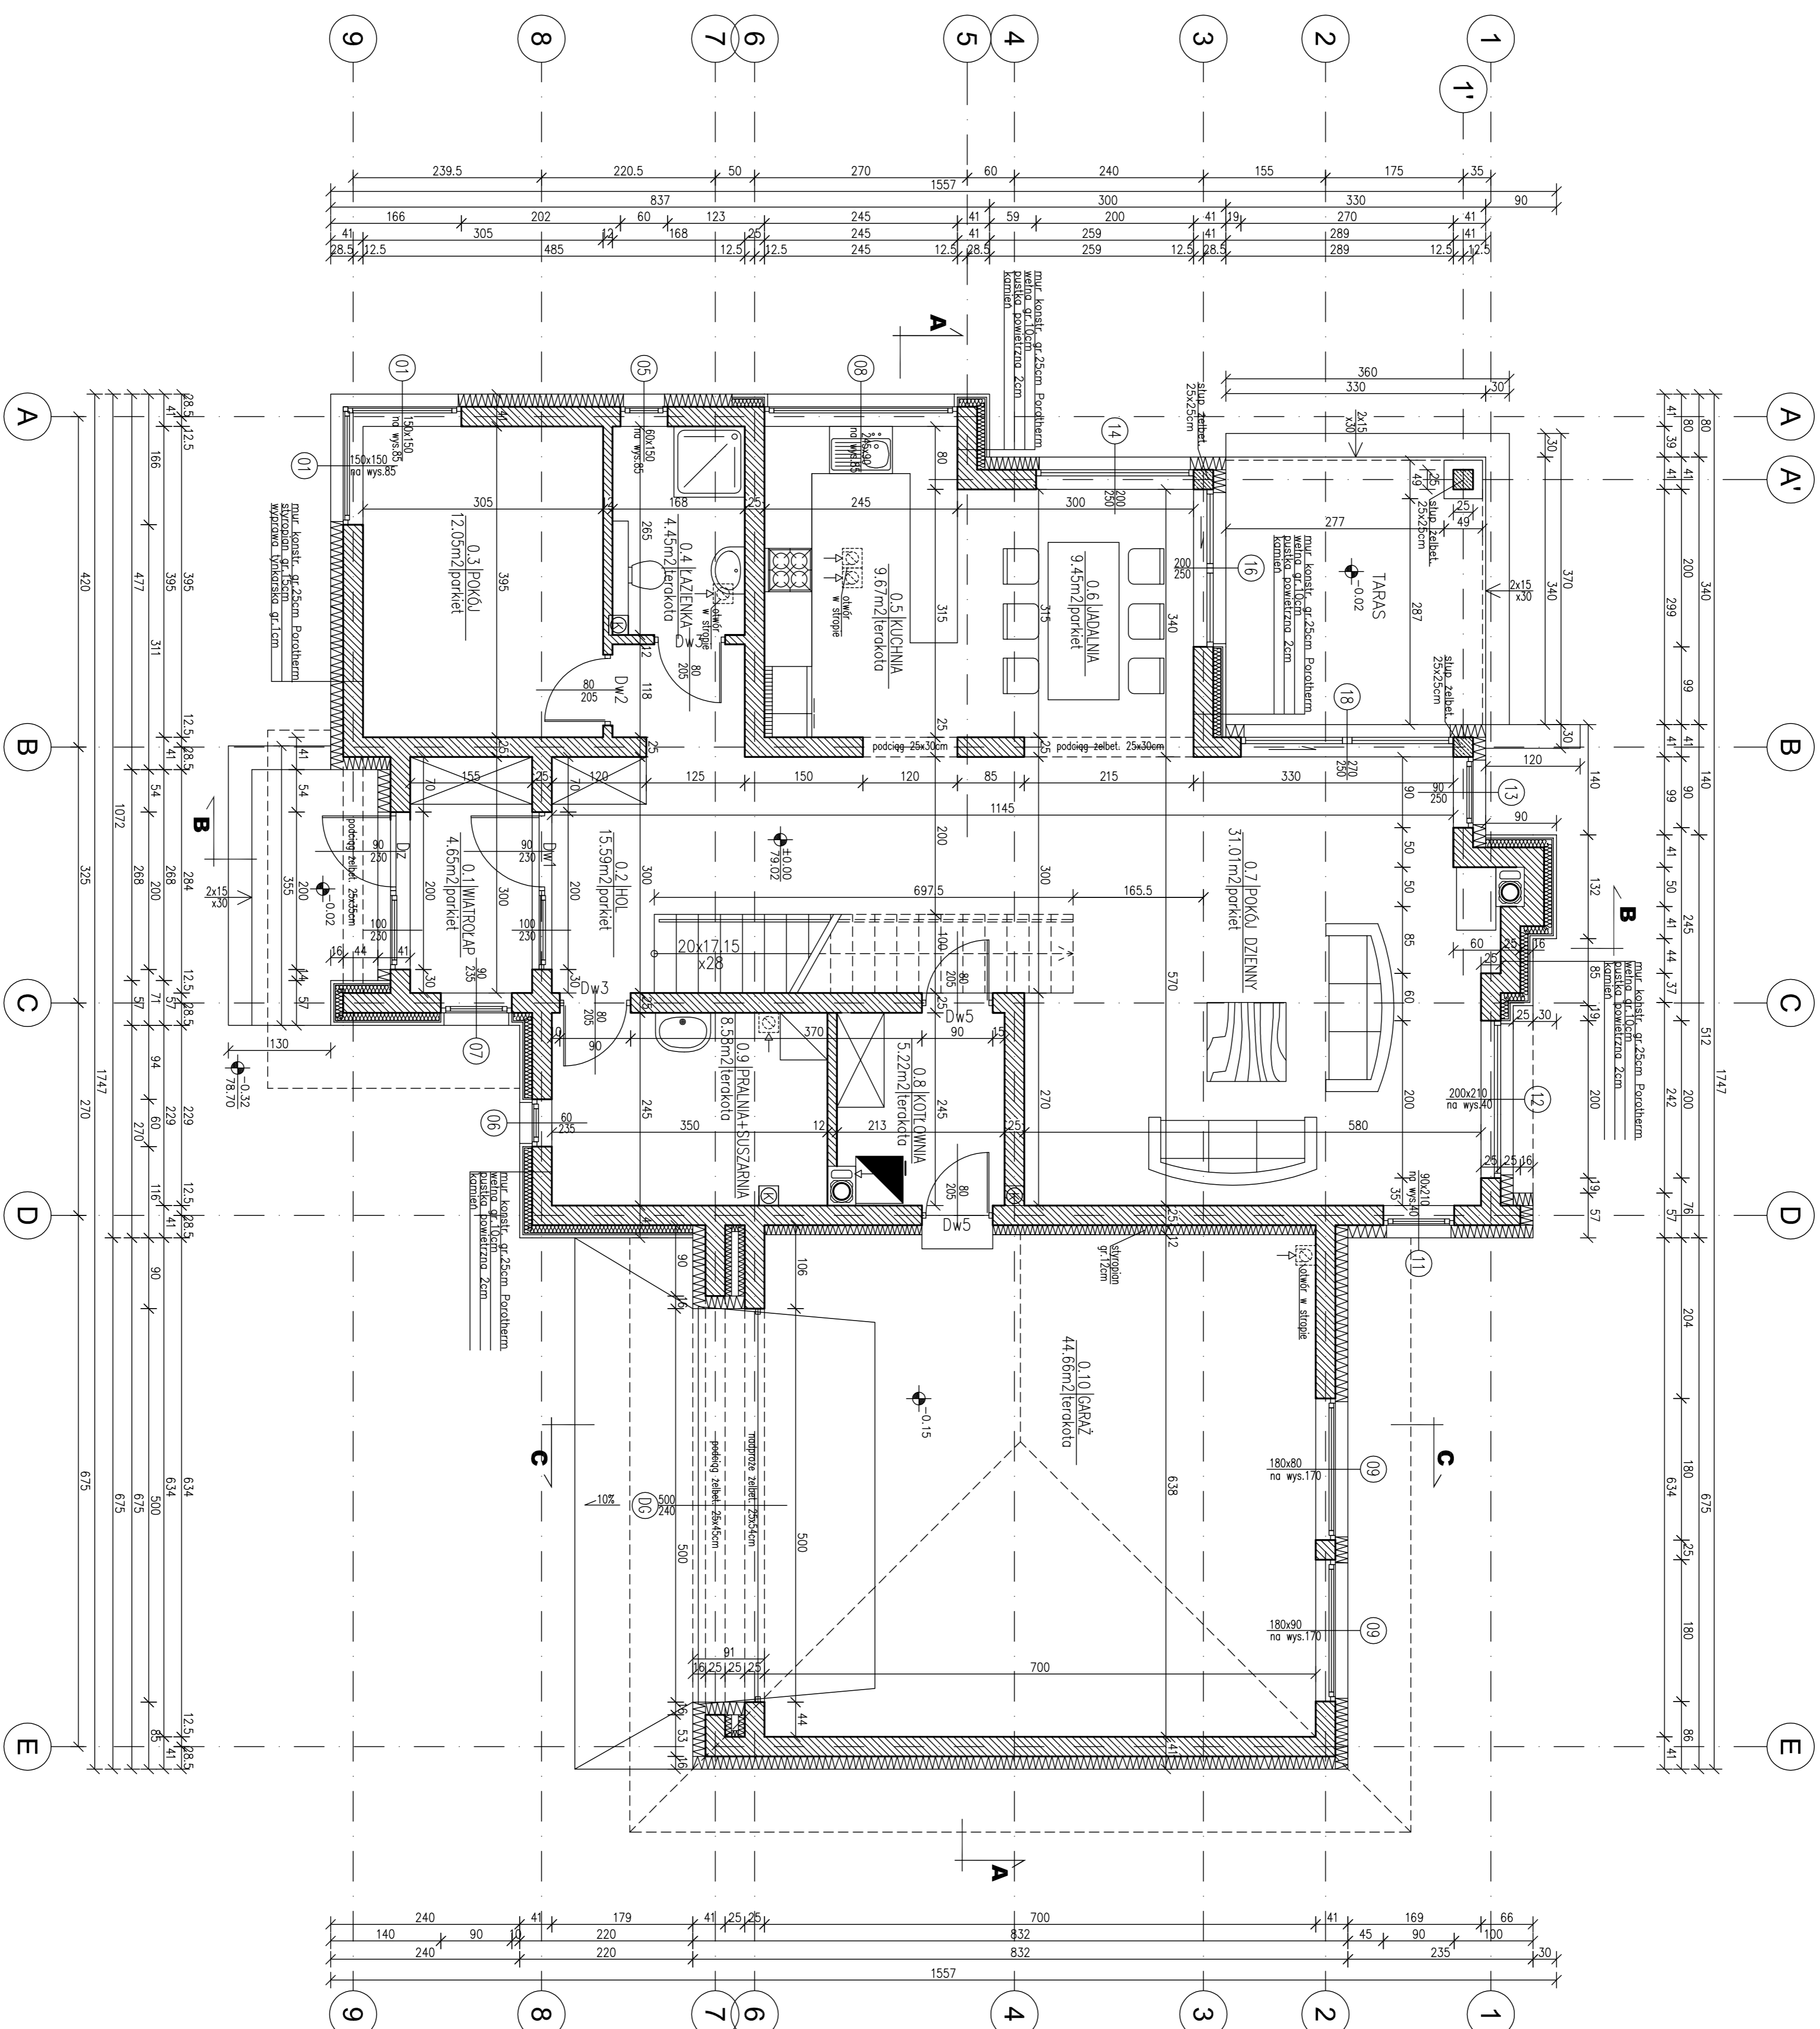

RZUT PARTERU

skala 1:50

OBIEKT : Budynek mieszkalny jednorodzinny
 ADRES bud.: Wśa Dąbrowa Chotomska
 ul. Magdoli, gmina Jabłonna, dz. nr ew. 1514
 NAZWA RZUTU : Rzut parteru
 SKALA : 1:50
 Nr. 75
 DATA